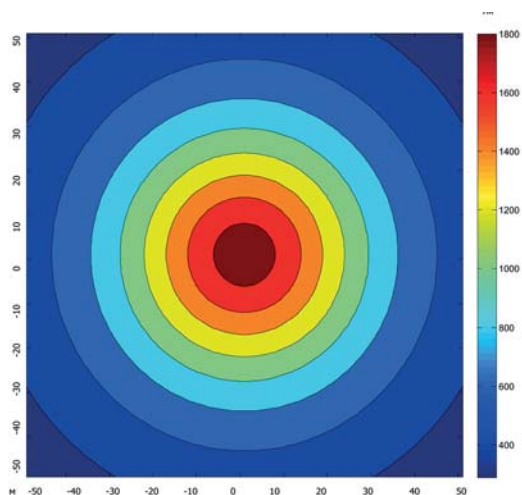

Гарантия на изделие: 12 месяцев

ВОЗМОЖНЫЕ РАЗМЕРЫ СИСТЕМЫ

Оболочка сферы может быть изготовлена любого размера, но существуют сферы стандартных диаметров:

Нелетающие: 1.0 м, 1.5 м, 2.0 м

Летающие: 3.5 м, 3.7 м, 4.0 м, 4.5 м, 7 м