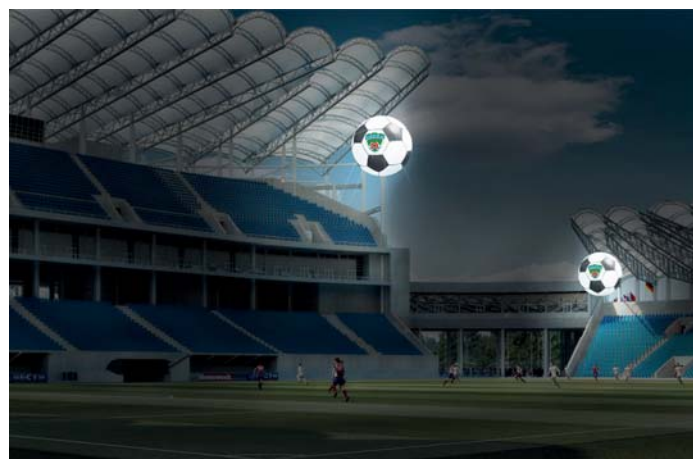

так и гелием и в этом случае они могут подниматься на высоту до 30 метров. На сферу может быть надета защитная чёрная “оболочка” для того, чтобы защитить фоны от паразитной засветки и направить вектор освещённости в нужную сторону.

Наша компания не только производит и сдаёт в аренду осветительные сферы большой мощности, но и производит расчёт освещённости по техническому заданию заказчика, а также производит подбор оборудования. С помощью специально разработанного программного обеспечения можно получить реальное распределение освещения на площадке в виде графиков и изолюкс. Наша команда осветителей имеет большой опыт работы на площадках.

Освещение массовых и спортивных мероприятий

Сферы могут быть применены для освещения любых спортивных или массовых мероприятий. Биатлонные, лыжные и горнолыжные трассы, стрельбища, водные соревнования – это объекты, где с успехом применялись наши изделия.

Фестивали, опенэйры, дискотеки, презентации, народные гуляния, демонстрации, митинги – это те массовые мероприятия, которые должны быть достаточно хорошо освещены и этого результата легко достичь с минимальными усилиями и затратами, используя наземные и летающие осветительные Сферы. Кроме того, на Сферы могут быть нанесены различные изображения, логотипы или иная информация, добавляя к осветительной функцию рекламную.