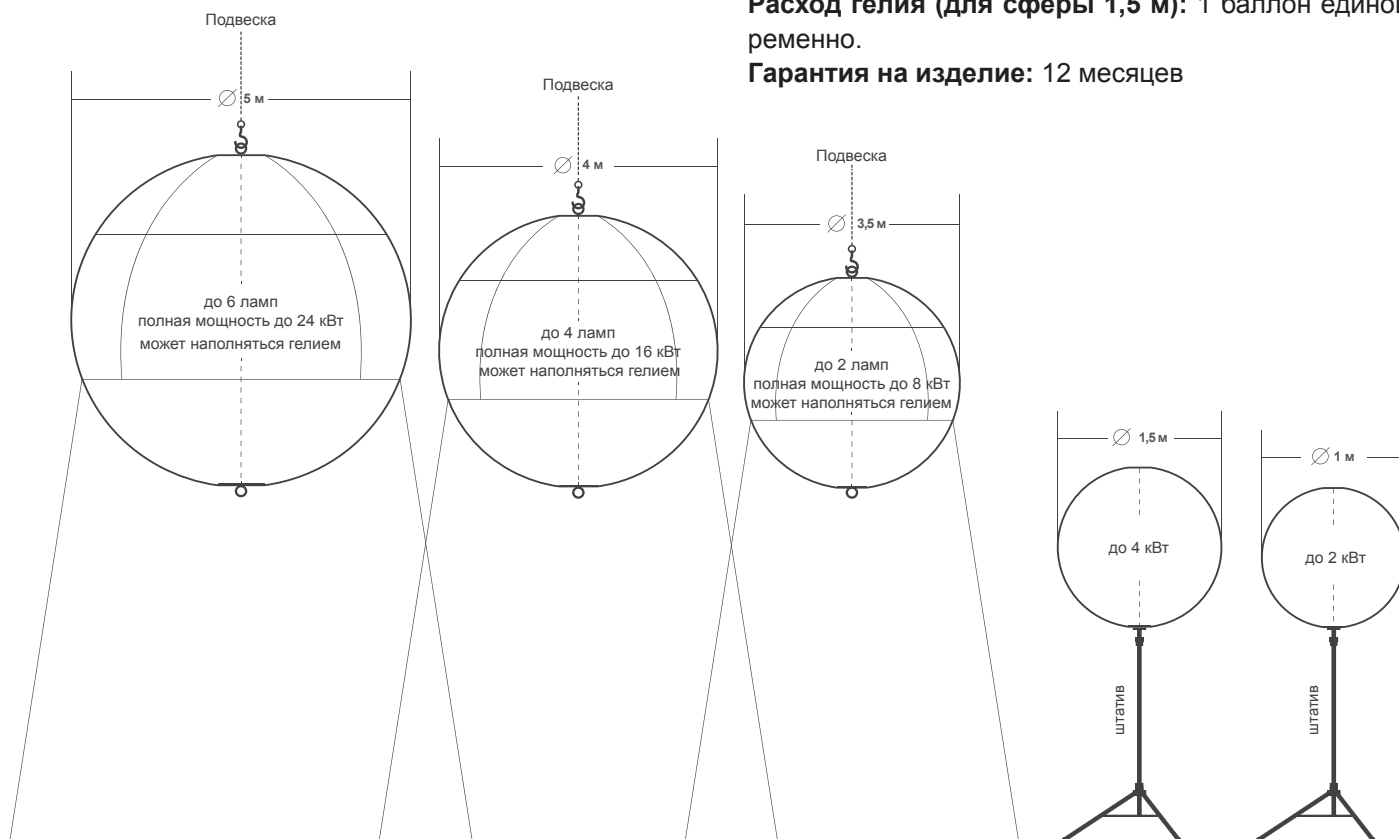

Гарантия на изделие: 12 месяцев

ВОЗМОЖНЫЕ РАЗМЕРЫ СИСТЕМЫ

Оболочка сферы может быть изготовлена любого размера, но существуют сферы стандартных диаметров:

Нелетающие: 1.0 м, 1.5 м, 2.0 м

Летающие: 3.5 м, 3.7 м, 4.0 м, 4.5 м, 7 м