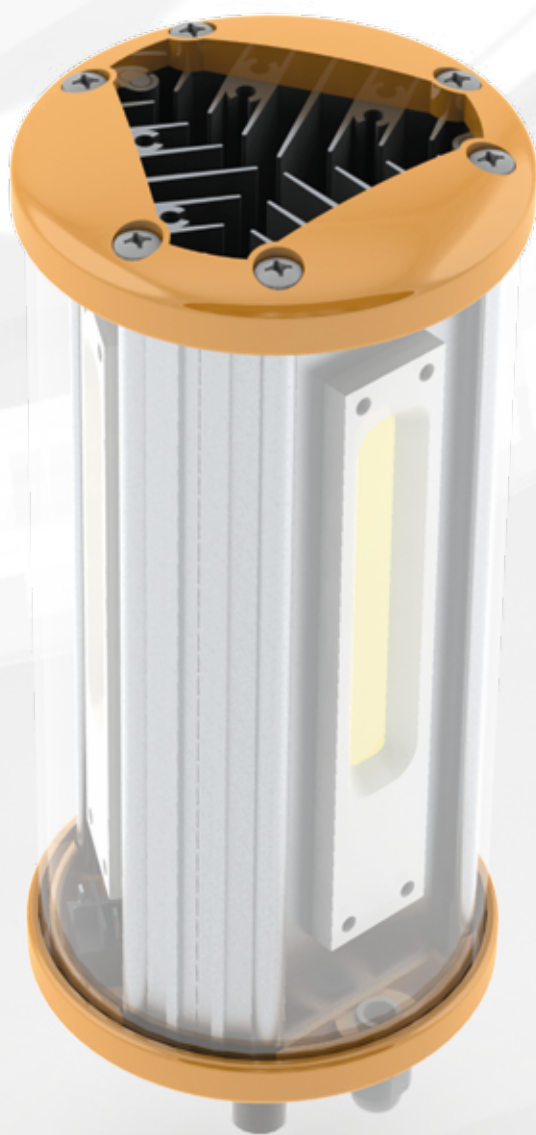

Световой прибор кругового освещения  
Призма 360

Обеспечивает освещения вокруг точки установки.

Имеет прочный поликарбонатный корпус.

Имеет энергопотребление всего 66 Вт.

Может подключаться к сети 220 В, а также работать от внешнего аккумулятора.

Охлаждение светодиодных матриц обеспечивается естественной конвекцией.

Может устанавливаться на штатив, на кронштейны на спецтехнике, объединяться в группы

Корпус защищен по IP 65

Радиаторы изготовлены из  
анодированного алюминия,  
а все крепления и кронштейны из  
нержавеющей стали.

Прибор может комплектоваться  
легким алюминиевым штативом и  
инвертором для подключения к  
автомобильной сети.

Защитные крышки могут быть  
изготовлены из различных цветов.

111141, Российская Федерация  
Москва, Зелёный проспект, 3Б  
[www.spherasveta.ru](http://www.spherasveta.ru)  
+7-495-306-33-20